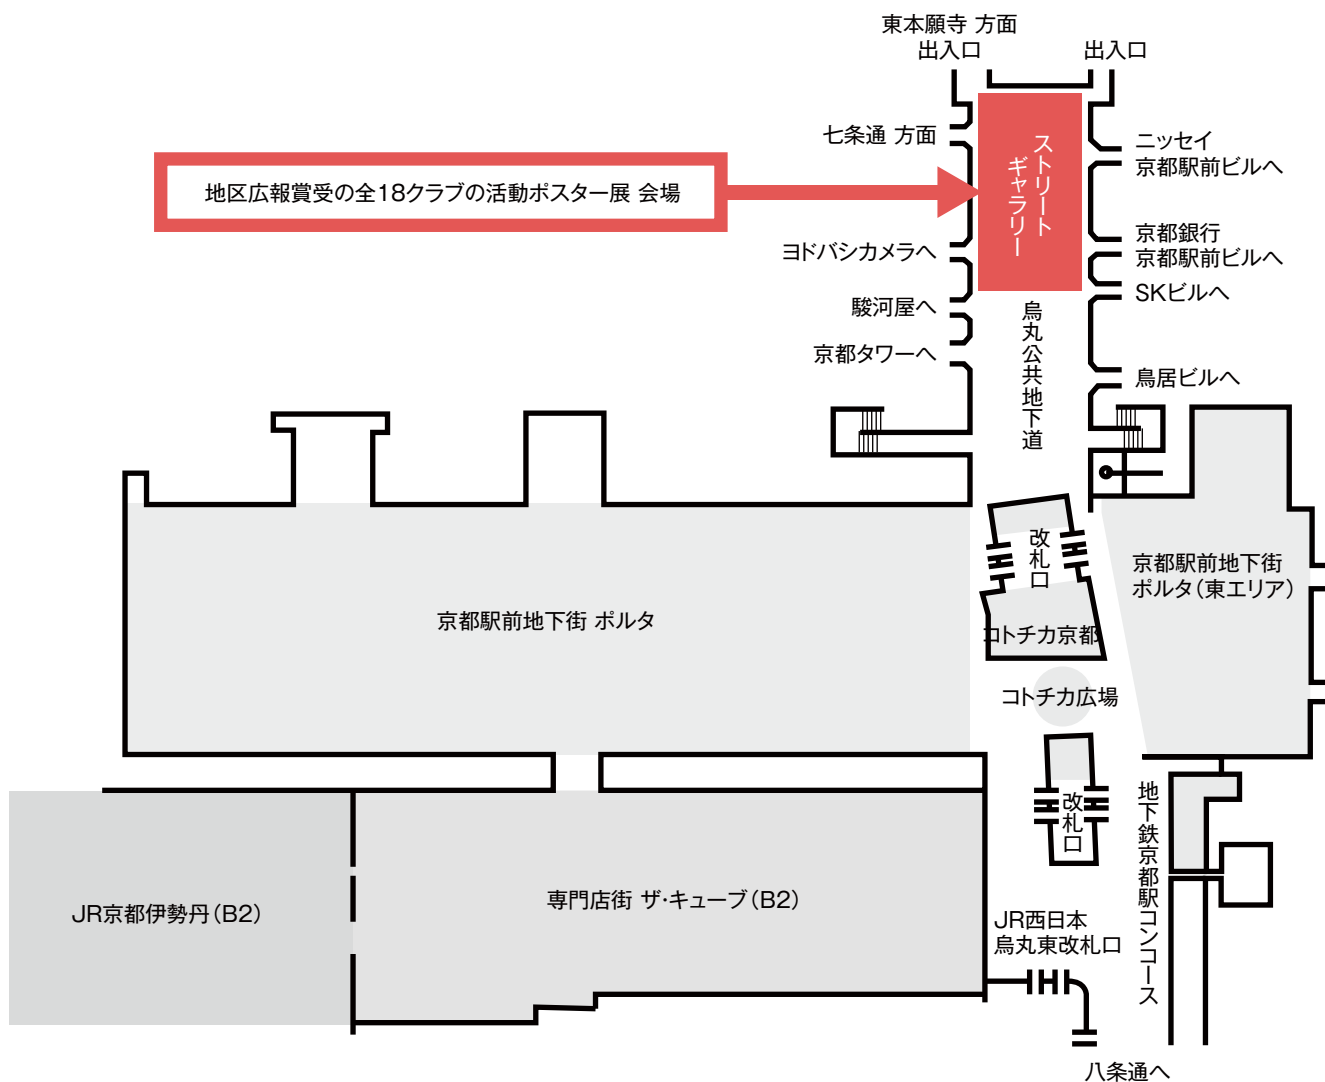

京都駅「烏丸公共地下道」で RID2650 END POLIO NOW! ポスター展示と
地区広報賞受賞の全18クラブの活動ポスター展を開催中です。

■開催期間

2014年4月30日まで

■開催場所

京都駅「烏丸公共地下道」ストリートギャラリー

■RID2650 END POLIO NOW! ポスター展示

■地区広報賞受賞の全18クラブの活動ポスター展示

発症数は99%減少 ポリオはあと少しで撲滅出来ます